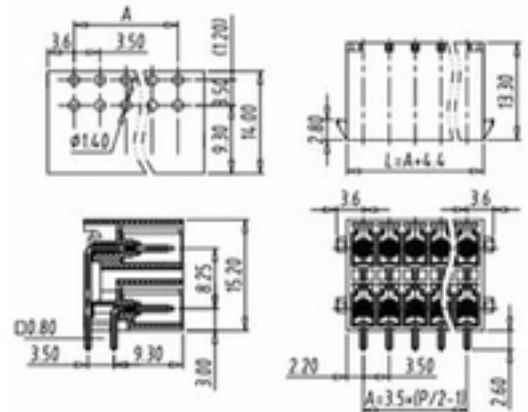

### Stiftleisten / Raster 3,5 / Gelötet / Reflow THR

Vorbehaltlich technischer Änderungen

#### Technische Daten

Anschlusswinkel:	--	Raster:	3.5 mm
Polzahl:	4 - 48	AWG:	--
Gegenstück 1:	SP35-xx-TE-SCLP-XSI-GR-1	Leiterquerschnitt (starr):	--
Gegenstück 2:	SP35-xx-TE-SCLP-XSI-GR-2	Leiterquerschnitt (Litze):	--
Gegenstück 3:	--	Schraube:	--

Sollten darüber hinaus noch Fragen offen oder von Ihnen gewünschte Produkte nicht gelistet sein, so kontaktieren Sie uns gern.

Basis	Raster	Anzahl Kontakte	Bauform	Position auf Leiterplatte	Lötpinreihen	Verrasterung	Lötvariante	Farbe	Spezifizierung
	2,50 mm		Side Connection <b>OPen</b>	Vertical	Double Row	Snap In	Through Hole	<b>GR</b> een	Customer
	2,54 mm		Top Connection <b>OPen</b>	Rectangular	Triple Row	Flange	Reflow	<b>BR</b> own	Specific
	3,50 mm		Side Connection <b>1</b> Side Wall			Flange Male	Surface Mounted Device	<b>BL</b> ack	
	3,81 mm		Side Connection <b>2</b> Side Walls			Flange Female		<b>OR</b> ange	
	5,00 mm		Side Connection <b>4</b> Side Walls					<b>BI</b> ue	
	5,08 mm		Side Connection <b>4</b> Side Walls with Chambers					<b>DR</b> Dark Grey	
	7,50 mm		Top Connection <b>1</b> Side Wall					<b>LG</b> Light Grey	
	7,62 mm		Top Connection <b>2</b> Side Walls					<b>Y</b> ellow	
	10,00 mm		Top Connection <b>4</b> Side Walls					<b>WH</b> ite	
	10,16 mm		Top Connection <b>4</b> Side Walls with Chambers					<b>NT</b> ure	
								<b>IV</b> ory	
								<b>MW</b> Milky White	