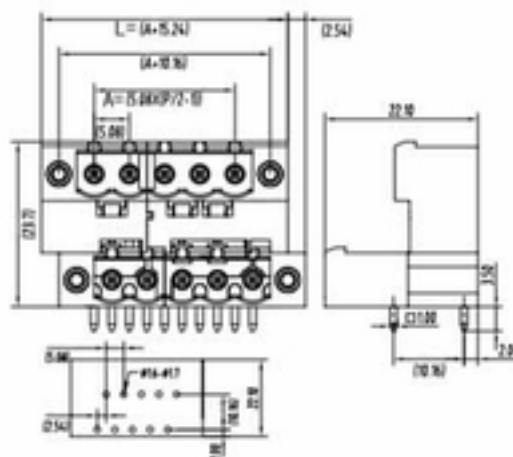

# Schraub- & Federklemmsysteme Stiftleisten / Raster 5,08 / Wellenlöt

Vorbehaltlich technischer Änderungen

## Technische Daten

Anschlusswinkel:	--	Raster:	5.08 mm
Polzahl:	4 - 48	AWG:	--
Gegenstück 1:	SP508-xx-SE-SC-WP-SI-GR-1	Leiterquerschnitt (starr):	--
Gegenstück 2:	SP508-xx-SE-SC-WP-SI-GR-3	Leiterquerschnitt (Litze):	--
Gegenstück 3:	SP508-xx-SE-SC-WP-SI-GR-4	Schraube:	--

## Artikelnummer

Artikelbezeichnung WW :	PS508-xx-SC45W-R-DR-FF-GR-2
-------------------------	-----------------------------

Sollten darüber hinaus noch Fragen offen oder von Ihnen gewünschte Produkte nicht gelistet sein, so kontaktieren Sie uns gern.

Basis	Raster	Anzahl Kontakte	Bauform	Position auf Leiterplatte	Lötpinreihen	Verrasterung	Lötvariante	Farbe	Spezifizierung
	2,50 mm		Side Connection <b>OPen</b>			Snap In	Through Hole	<b>GR</b> een	
	<del>2,54 mm</del>		<del>Top Connection <b>OPen</b></del>	Vertical	<del>Double Row</del>	Flange	Reflow	<del>BR</del> own	<del>CO</del> ustomer
	3,50 mm		Side Connection <b>1</b> Side Wall	<del>Rectangular</del>	Triple Row	Flange Male	Surface Mounted Device	<b>BL</b> ack	<b>SP</b> ecific
	3,81 mm		Side Connection <b>2</b> Side Walls			Flange Female		<b>OR</b> ange	
	5,00 mm		Side Connection <b>4</b> Side Walls					<b>BI</b> ue	
	5,08 mm		Side Connection <b>4</b> Side Walls with Chambers					Dark Grey	
	7,50 mm		Top Connection <b>1</b> Side Wall					Light Grey	
	7,62 mm		Top Connection <b>2</b> Side Walls					Yellow	
	10,00 mm		Top Connection <b>4</b> Side Walls					<b>WH</b> ite	
	10,16 mm		Top Connection <b>4</b> Side Walls with Chambers					NaTure	
								IVory	
								Milky White	