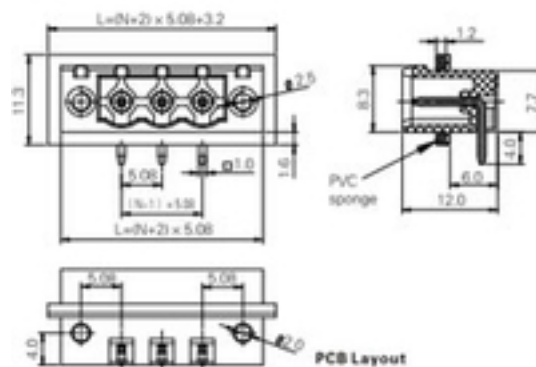

# Schraub- & Federklemmsysteme Stiftleisten / Raster 5,08 / Wellenlöt

Vorbehaltlich technischer Änderungen

## Technische Daten

Anschlusswinkel:	--	Raster:	5.08 mm
Polzahl:	2 - 24	AWG:	--
Gegenstück 1:	SP508-xx-SE-SC-WP-F-SI-GR	Leiterquerschnitt (starr):	--
Gegenstück 2:	SP508-xx-SE-SC-WP-FM-SI-GR-1	Leiterquerschnitt (Litze):	--
Gegenstück 3:	SP508-xx-SE-SC-WP-FM-SI-GR-2	Schraube:	--

Sollten darüber hinaus noch Fragen offen oder von Ihnen gewünschte Produkte nicht gelistet sein, so kontaktieren Sie uns gern.

Basis	Raster	Anzahl Kontakte	Bauform	Position auf Leiterplatte	Lötpinreihen	Verrasterung	Lötvariante	Farbe	Spezifizierung
	2,50 mm		Side Connection <b>OPen</b>	Vertical	Double Row	Snap In	Through Hole	<b>GR</b> een	Customer
	2,54 mm		Top Connection <b>OPen</b>	Rectangular	Triple Row	Flange	Reflow	<b>BR</b> own	Specific
	3,50 mm		Side Connection <b>1</b> Side Wall			Flange Male	Surface Mounted Device	<b>BL</b> ack	
	3,81 mm		Side Connection <b>2</b> Side Walls			Flange Female		<b>OR</b> ange	
	5,00 mm		Side Connection <b>4</b> Side Walls					<b>BI</b> ue	
	5,08 mm		Side Connection <b>4</b> Side Walls with Chambers					<b>DR</b> Dark Grey	
	7,50 mm		Top Connection <b>1</b> Side Wall					<b>LG</b> Light Grey	
	7,62 mm		Top Connection <b>2</b> Side Walls					<b>Y</b> ellow	
	10,00 mm		Top Connection <b>4</b> Side Walls					<b>WH</b> ite	
	10,16 mm		Top Connection <b>4</b> Side Walls with Chambers					<b>NT</b> ure	
								<b>IV</b> ory	
								<b>MW</b> Milky White	