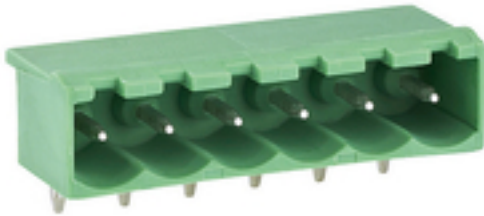

# Schraub- & Federklemmsysteme Stiftleisten / Raster 5,08 / Wellenlöt

Vorbehaltlich technischer Änderungen

## Technische Daten

Anschlusswinkel:	--	Raster:	5.08 mm
Polzahl:	2 - 24	AWG:	--
Gegenstück 1:	SP508-xx-SE-SC-WP-SI-GR-1	Leiterquerschnitt (starr):	--
Gegenstück 2:	SP508-xx-SE-SC-WP-SI-GR-3	Leiterquerschnitt (Litze):	--
Gegenstück 3:	SP508-xx-SE-SC-WP-SI-GR-4	Schraube:	--