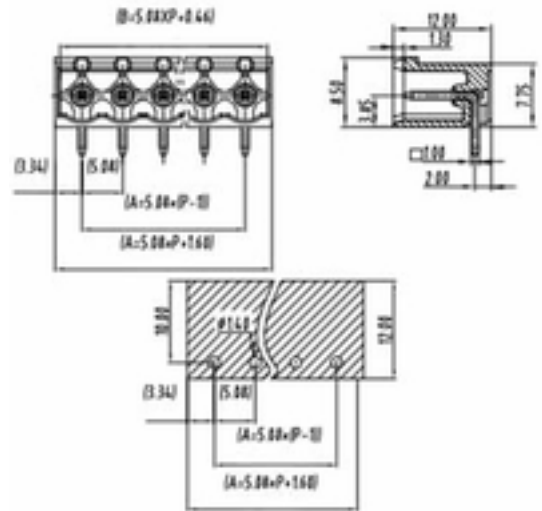

# Schraub- & Federklemmsysteme Stiftleisten / Raster 5,08 / Wellenlöt

Vorbehaltlich technischer Änderungen

## Technische Daten

Anschlusswinkel:	--	Raster:	5.08 mm
Polzahl:	2 - 24	AWG:	--
Gegenstück 1:	SP508-xx-SE-SC-WP-SI-GR-1	Leiterquerschnitt (starr):	--
Gegenstück 2:	SP508-xx-SE-SC-WP-SI-GR-3	Leiterquerschnitt (Litze):	--
Gegenstück 3:	SP508-xx-SE-SC-WP-SI-GR-4	Schraube:	--

Sollten darüber hinaus noch Fragen offen oder von Ihnen gewünschte Produkte nicht gelistet sein, so kontaktieren Sie uns gern.

Basis	Raster	Anzahl Kontakte	Bauform	Position auf Leiterplatte	Lötpinreihen	Verrasterung	Lötvariante	Farbe	Spezifizierung
	2,50 mm		Side Connection <b>OPen</b>			Snap In	Through Hole	<b>GR</b> een	
	<del>2,54 mm</del>		<del>Top Connection <b>OPen</b></del>	Vertical	<del>Double Row</del>	Flange	Reflow	<del>BR</del> own	<del>CO</del> ustomer
	3,50 mm		Side Connection <b>1</b> Side Wall	<del>Rectangular</del>	Triple Row	Flange Male	Surface Mounted Device	<b>BL</b> ack	<b>SP</b> ecific
	3,81 mm		Side Connection <b>2</b> Side Walls			Flange Female		<b>OR</b> ange	
	5,00 mm		Side Connection <b>4</b> Side Walls					<b>BI</b> ue	
	5,08 mm		Side Connection <b>4</b> Side Walls with Chambers					Dark Grey	
	7,50 mm		Top Connection <b>1</b> Side Wall					Light Grey	
	7,62 mm		Top Connection <b>2</b> Side Walls					Yellow	
	10,00 mm		Top Connection <b>4</b> Side Walls					<b>WH</b> ite	
	10,16 mm		Top Connection <b>4</b> Side Walls with Chambers					NaTure	
								IVory	
								Milky White	