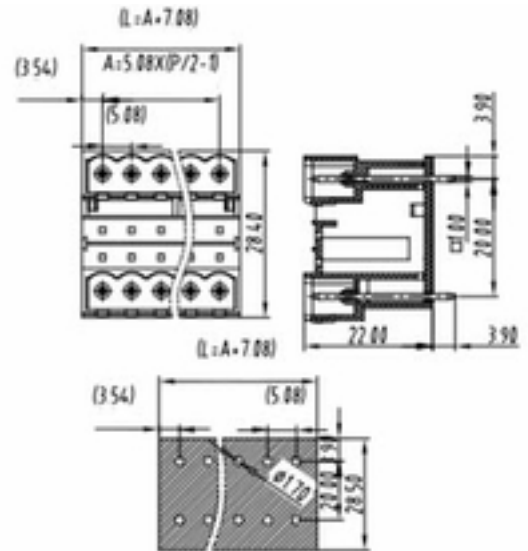

Schraub- & Federklemmsysteme Stiftleisten / Raster 5,08 / Wellenlöt

Vorbehaltlich technischer Änderungen

Technische Daten

Anschlusswinkel:	90° / Oben	Raster:	5.08 mm
Polzahl:	4 - 48	AWG:	--
Gegenstück 1:	SP508-xx-SE-SC-WP-SI-GR-1	Leiterquerschnitt (starr):	--
Gegenstück 2:	SP508-xx-SE-SC-WP-SI-GR-3	Leiterquerschnitt (Litze):	--
Gegenstück 3:	SP508-xx-SE-SC-WP-SI-GR-4	Schraube:	--

Artikelnummer

Artikelbezeichnung WW :	PS508-xx-TC45W-V-DR-GR-1
-------------------------	--------------------------

Zulassungen

Strom UL :	16 A	Strom VDE:	--
Spannung UL:	300 V	Spannung VDE:	--

Schraub- & Federklemmsysteme

Stiftleisten / Raster 5,08 / Wellenlöt

Zum besseren Verständnis unserer Artikelbezeichnungen haben wir für alle Produktgruppen unter Schraub- und Federklemmsysteme Schlüsselübersichten erstellt. Jede Übersicht stellt anhand eines Artikels exemplarisch für die jeweilige Produktgruppe dar, wie aus der Artikelbezeichnung Angaben über Bauform, Raster, Farbe usw. entnommen werden können.

Sollten darüber hinaus noch Fragen offen oder von Ihnen gewünschte Produkte nicht gelistet sein, so kontaktieren Sie uns gern.

Basis	Raster	Anzahl Kontakte	Bauform	Position auf Leiterplatte	Lötpinreihen	Verrasterung	Lötvariante	Farbe	Spezifizierung
	2,50 mm		Side Connection OPen	Vertical	Double Row	Snap In	Through Hole	GR een	Customer
	2,54 mm		Top Connection OPen	Rectangular	Triple Row	Flange	Reflow	BR own	Specific
	3,50 mm		Side Connection 1 Side Wall			Flange Male	Surface Mounted	BL ack	
	3,81 mm		Side Connection 2 Side Walls			Flange Female	Device	OR ange	
	5,00 mm		Side Connection 4 Side Walls					BI ue	
	5,08 mm		Side Connection 4 Side Walls with Chambers					DR Dark Grey	
	7,50 mm		Top Connection 1 Side Wall					LG Light Grey	
	7,62 mm		Top Connection 2 Side Walls					Y ellow	
	10,00 mm		Top Connection 4 Side Walls					WH ite	
	10,16 mm		Top Connection 4 Side Walls with Chambers					NT ure	
								IV ory	
								MW Milky White	