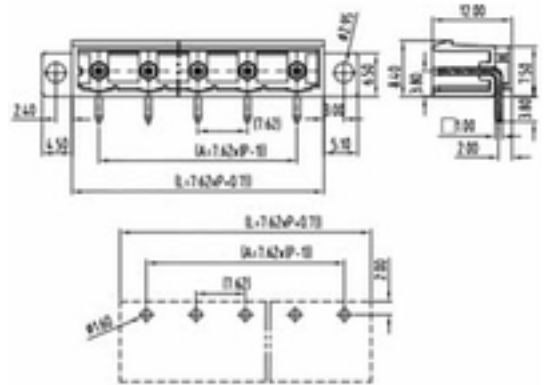

### Stiftleisten / Raster 7,62 / Gelötet / Wellenlötén

Vorbehaltlich technischer Änderungen

#### Technische Daten

|                  |                         |                            |         |
|------------------|-------------------------|----------------------------|---------|
| Anschlusswinkel: | --                      | Raster:                    | 7.62 mm |
| Polzahl:         | 2 - 12                  | AWG:                       | --      |
| Gegenstück 1:    | SP762-xx-SE-SCL-F-SI-LG | Leiterquerschnitt (starr): | --      |
| Gegenstück 2:    | --                      | Leiterquerschnitt (Litze): | --      |
| Gegenstück 3:    | --                      | Schraube:                  | --      |