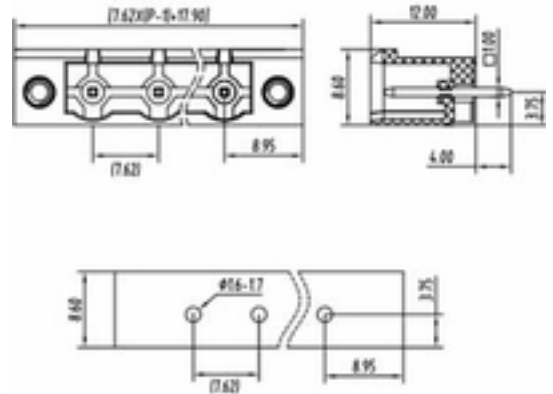

Schraub- & Federklemmsysteme

Stiftleisten / Raster 7,62 / Gelötet / Wellenlötén

Vorbehaltlich technischer Änderungen

Technische Daten

Anschlusswinkel:	90° / Oben	Raster:	7.62 mm
Polzahl:	2 - 24	AWG:	--
Gegenstück 1:	SP762-xx-SE-SC-WP-F-SI-GR	Leiterquerschnitt (starr):	--
Gegenstück 2:	SP762-xx-SE-SC-WP-FM-SI-GR-1	Leiterquerschnitt (Litze):	--
Gegenstück 3:	SP762-xx-SE-SC-WP-FM-SI-GR-2	Schraube:	--

Artikelnummer

Artikelbezeichnung WW :	PS762-xx-TC45W-V-FF-GR
-------------------------	------------------------

Zulassungen

Strom UL :	16 A	Strom VDE:	20 A
Spannung UL:	300 V	Spannung VDE:	630 V

Werner Wirth GmbH

Sollten darüber hinaus noch Fragen offen oder von Ihnen gewünschte Produkte nicht gelistet sein, so kontaktieren Sie uns gern.

Basis	Raster	Anzahl Kontakte	Bauform	Position auf Leiterplatte	Lötpinreihen	Verrasterung	Lötvariante	Farbe	Spezifizierung
	2,50 mm		Side Connection OPen			Snap In	Through Hole	GR een	
	2,54 mm		Top Connection OPen	Vertical	Double Row	Flange	Reflow	BR own	CO ustomer
	3,50 mm		Side Connection 1 Side Wall	Rectangular	Triple Row	Flange Male	Surface Mounted Device	BL ack	SP ecific
	3,81 mm		Side Connection 2 Side Walls			Flange Female		OR ange	
	5,00 mm		Side Connection 4 Side Walls					BI ue	
	5,08 mm		Side Connection 4 Side Walls with Chambers					Dark Grey	
	7,50 mm		Top Connection 1 Side Wall					Light Grey	
	7,62 mm		Top Connection 2 Side Walls					Yellow	
	10,00 mm		Top Connection 4 Side Walls					WH ite	
	10,16 mm		Top Connection 4 Side Walls with Chambers					NaTure	
								IVory	
								Milky White	